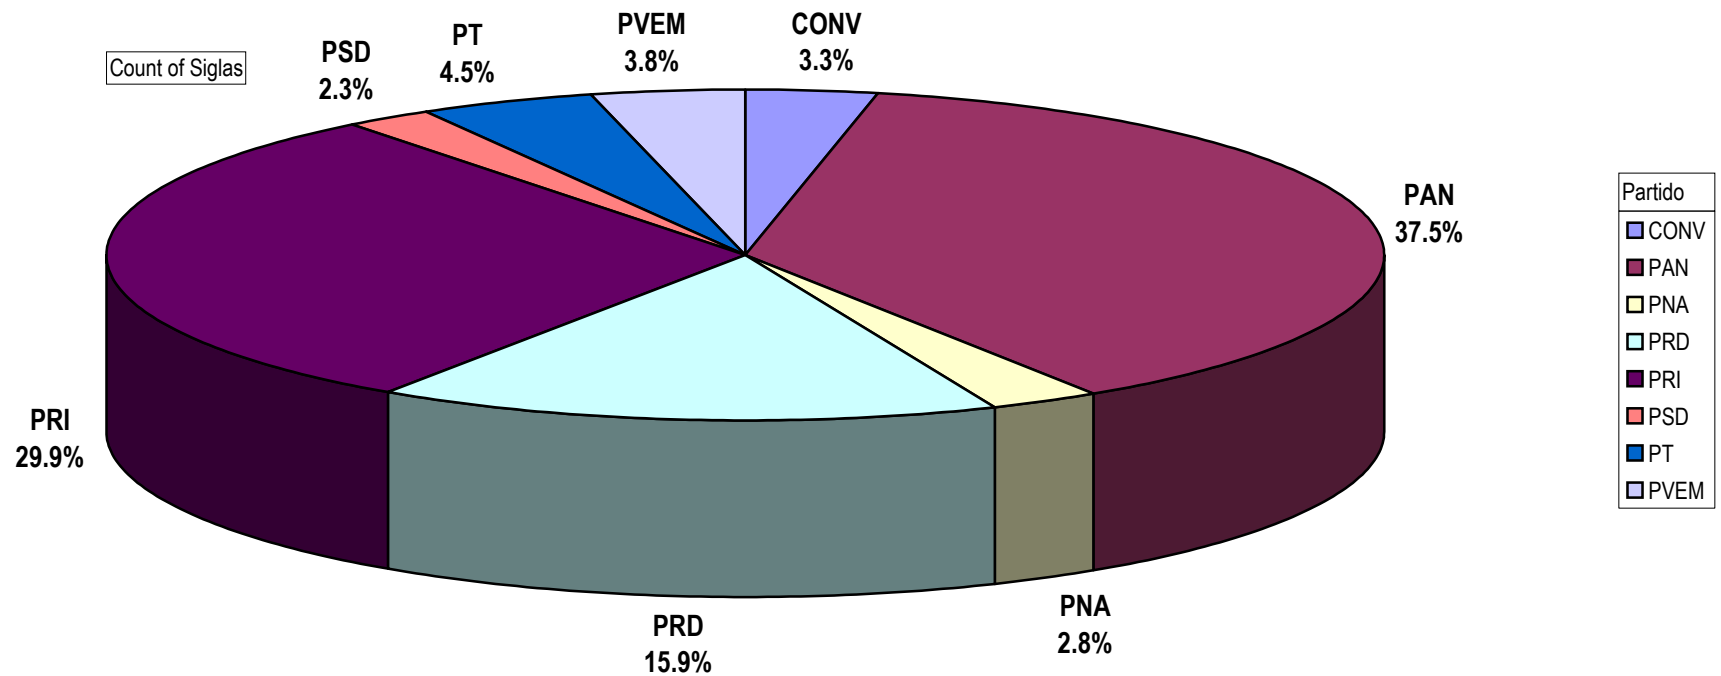

Grupo (Todas)

CONCENTRADO DE VALORACION DE NOTAS EN RADIO Del 1 al 10 de Mayo del 2009

Count of Siglas

Cualquier Partido Político o Coalición no reflejado en la presente gráfica indica de que no tuvo participación en el Periodo del Informe y el Grupo Respectivo, al igual que cualquier medio o programa no señalado indica que no tuvo notas en el periodo

Partido

PORCENTUAL DEL CONCENTRADO DE VALORACION DE NOTAS EN RADIO

Cualquier Partido Político o Coalición no reflejado en la presente gráfica indica de que no tuvo participación en el Periodo del Informe y el Grupo Respectivo, al igual que cualquier medio o programa no señalado indica que no tuvo notas en el periodo.