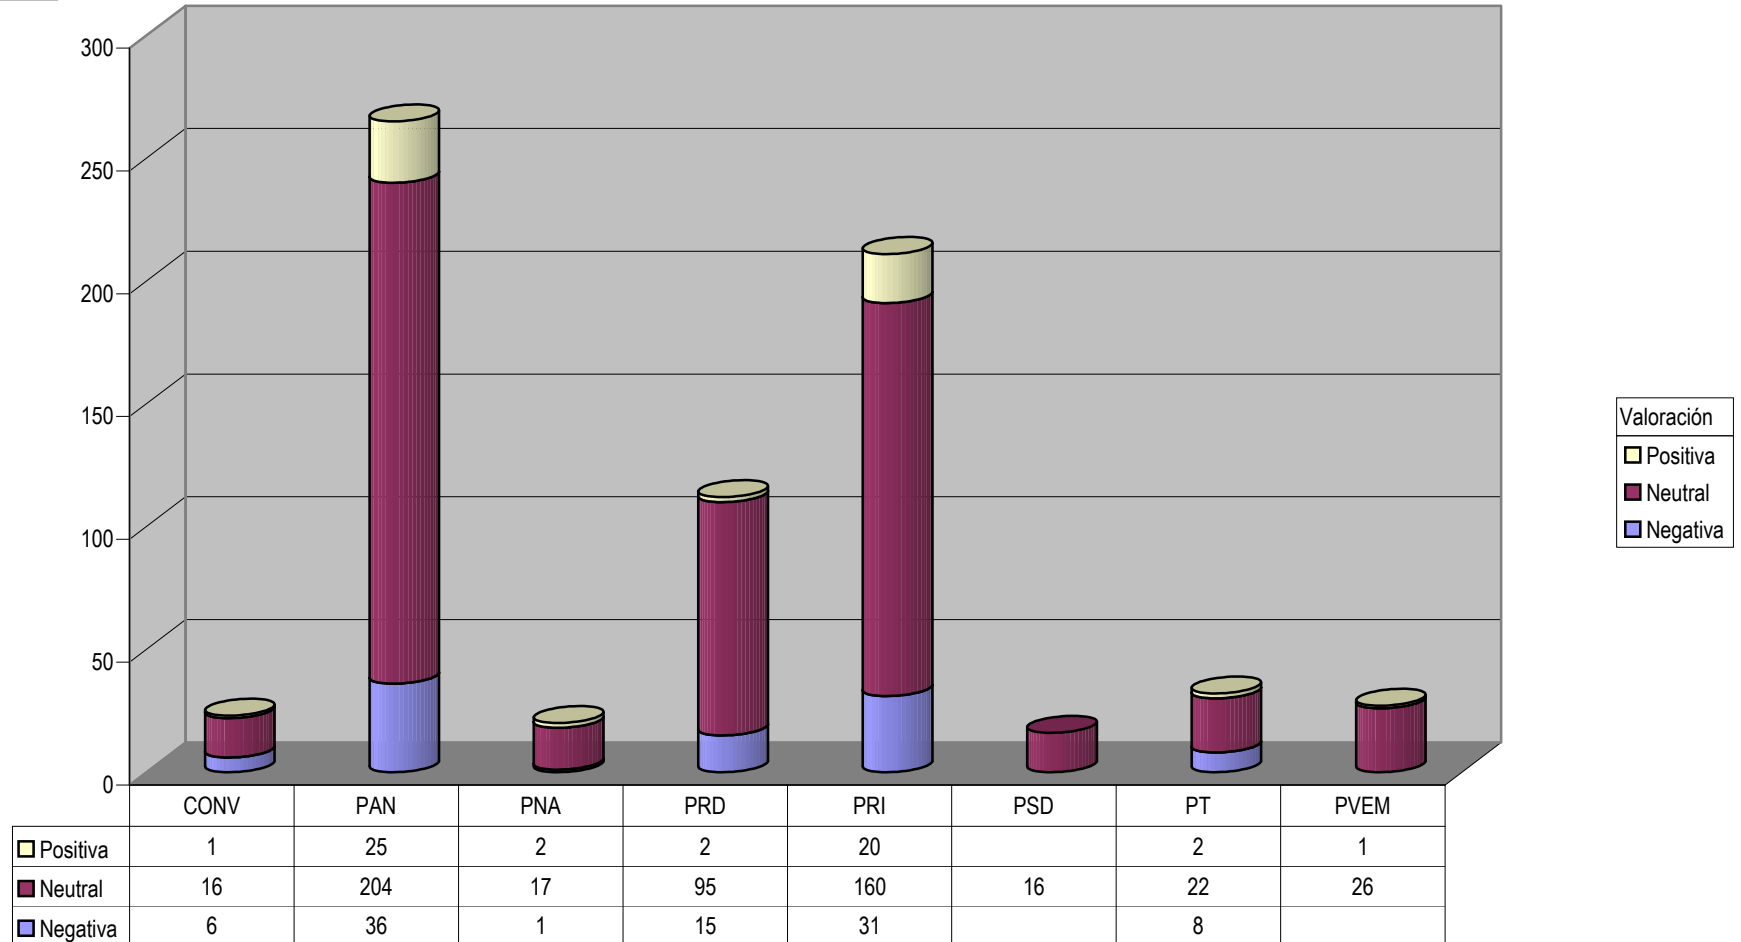

Grupo (Todas)

CONCENTRADO DE VALORACION DE NOTAS EN RADIO Del 1 al 10 de Mayo del 2009

Count of Siglas

Cualquier Partido Político o Coalición no reflejado en la presente gráfica indica de que no tuvo participación en el Periodo del Informe y el Grupo Respectivo, al igual que cualquier medio o programa no señalado indica que no tuvo notas en el periodo

Partido

PORCENTUAL DEL CONCENTRADO DE VALORACION DE NOTAS EN RADIO

Cualquier Partido Político o Coalición no reflejado en la presente gráfica indica de que no tuvo participación en el Periodo del Informe y el Grupo Respectivo, al igual que cualquier medio o programa no señalado indica que no tuvo notas en el periodo.